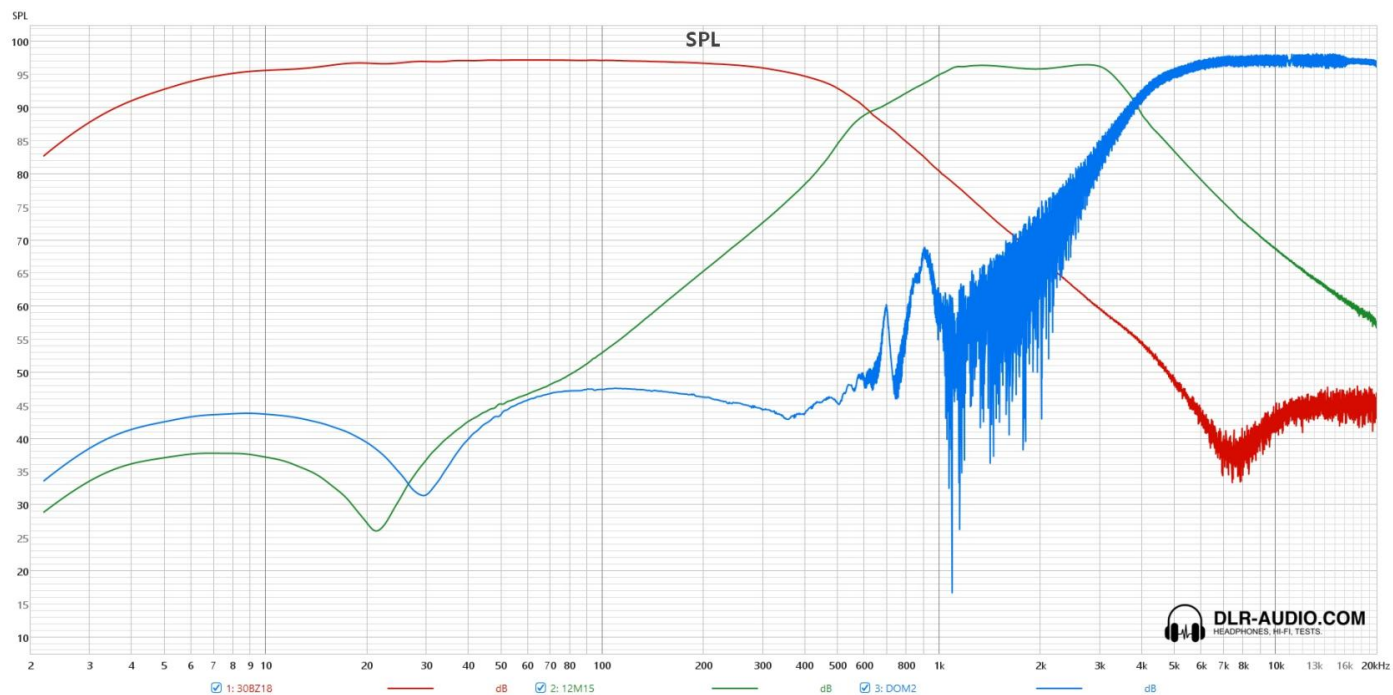

## Mesures réalisées sur une Sampan 305

Courbes du filtre :

Photo du filtre :

Revision #5

Created 2025-02-10 10:45:48 UTC by vderouet

Updated 2026-03-23 15:51:16 UTC by vderouet